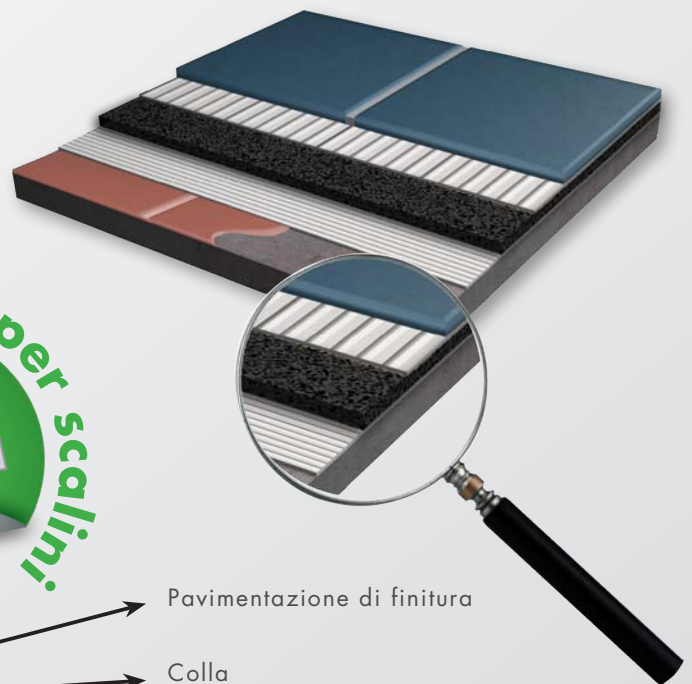

ISOLAMENTO ACUSTICO PRATICO E VELOCE?

Sistema Piano Zero dBred

POSA DIRETTA DI PAVIMENTAZIONE CERAMICA SU MATERASSINI ACUSTICI DBRED

IL SISTEMA PIANO ZERO dBred

Sistema di riduzione dei rumori da calpestio che prevede l'incollaggio diretto della ceramica su materassini della gamma dBred.

Realizzabile in spessori ridotti, a partire da superfici cementizie o pavimentazioni preesistenti. Particolarmente adatto negli interventi di ristrutturazione e nella riduzione della trasmissione strutturale del calpestio su scale.

Isolamento anche per scalini.

Pavimentazione di finitura

Colla

Materassino dBred

Colla

Pavimentazione esistente

Massetto porta pavimento

Posa della colla e del materassino dBred

Passaggio con rullo di carico

Materassino dBred posato in maniera continua

Posa della pavimentazione ceramica a finire